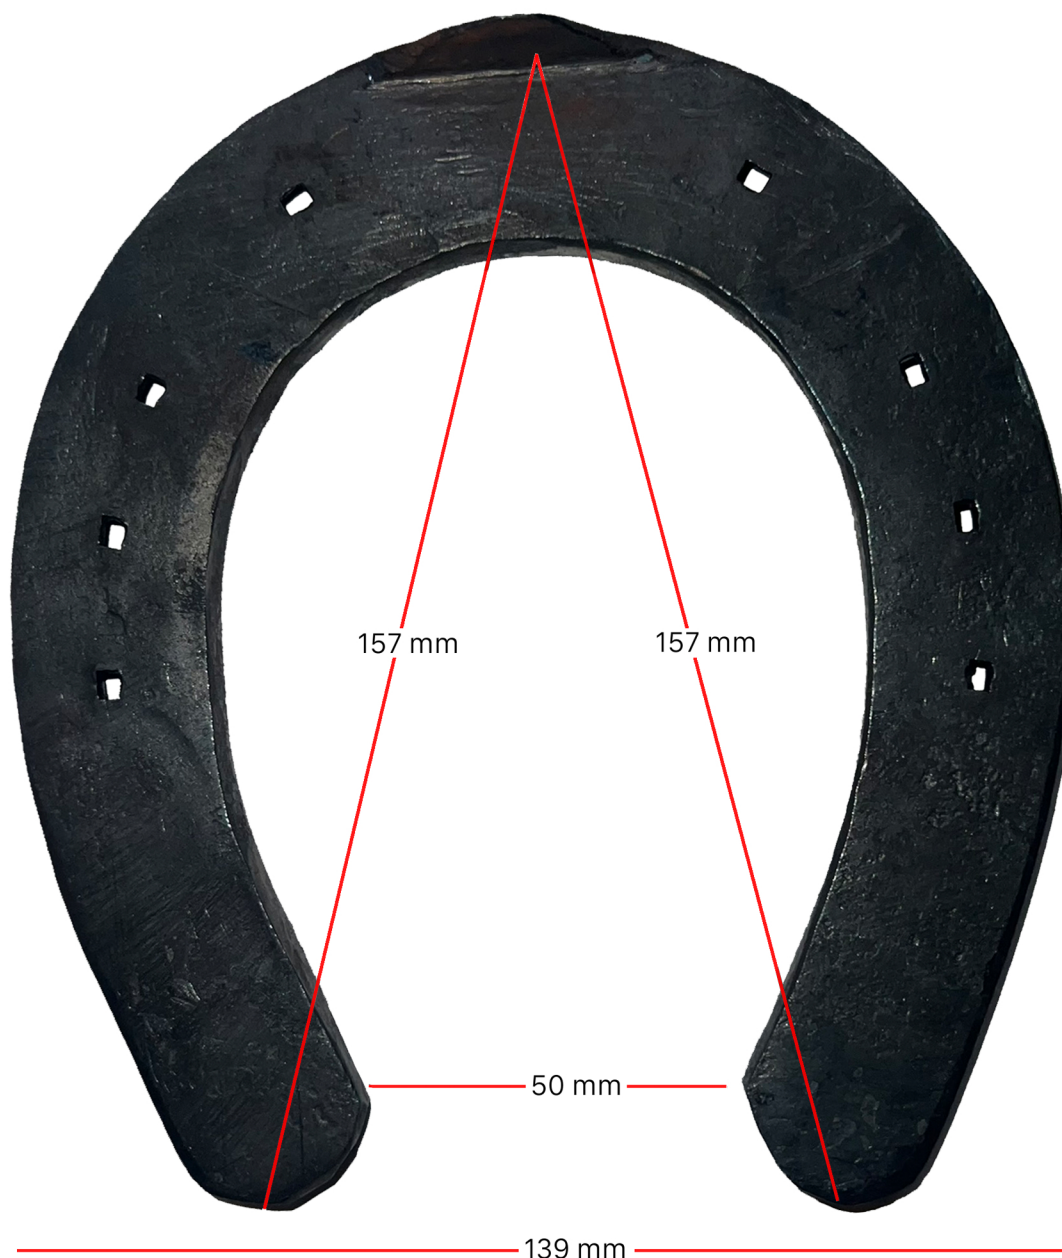

#### **25x10**

Söm: ESL 5

Tåkappa

Hammarfinish

Bredd: 139 mm

Tå - lat: 157mm

Tå - med: 157 mm

Mellan trakt 50 mm