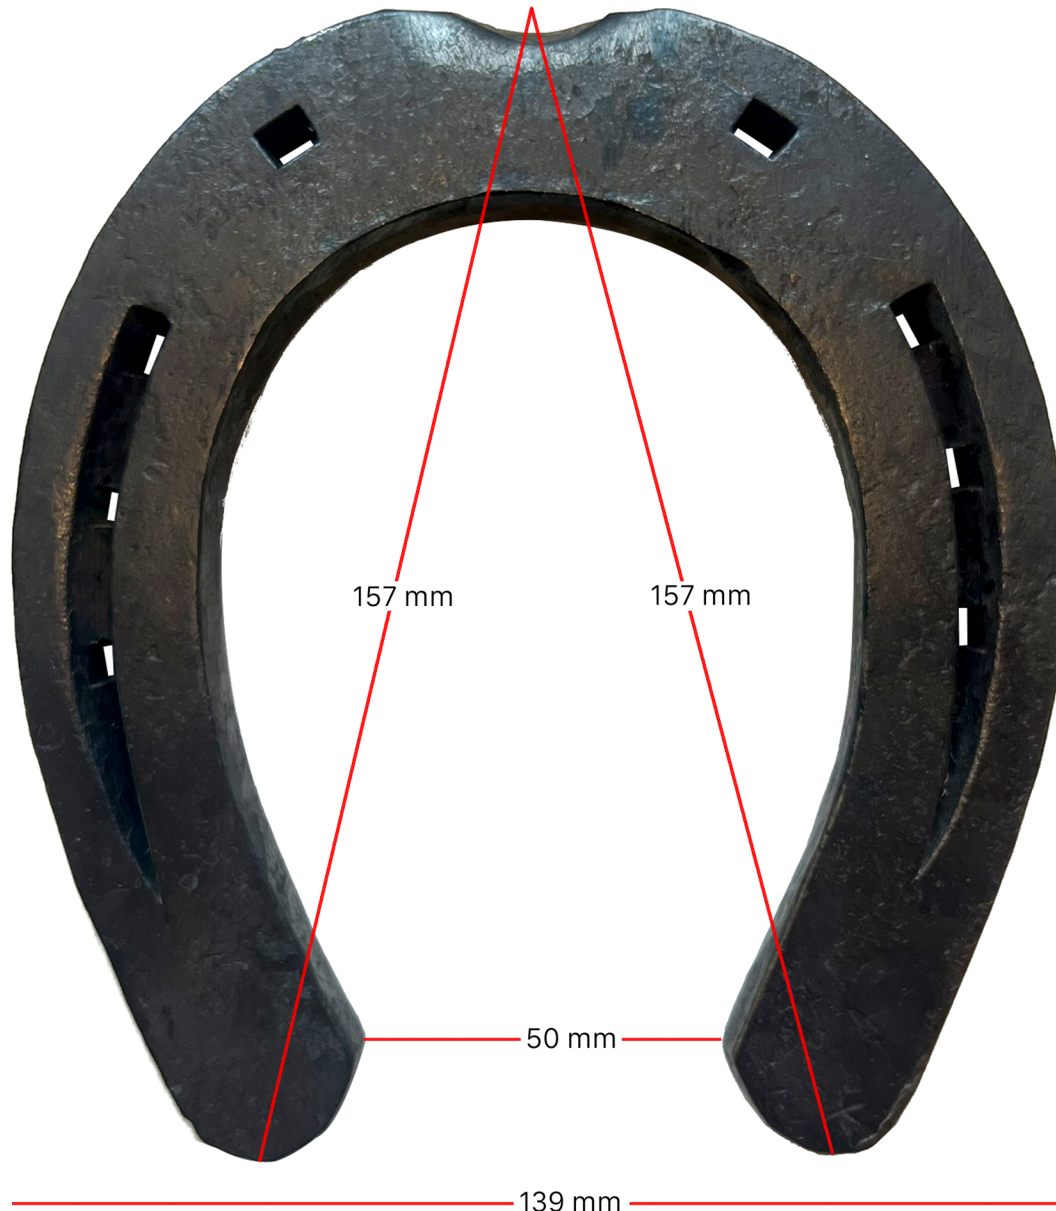

SVENSKA HOVSLAGAREFÖRENINGEN

Gesäll- och mästarprovssektionen

Gesällprovsko

Alnarp, framsko

25x10

Söm: ESL 5
Tåkappa
Hammarfinish

Bredd: 139 mm
Tå - lat: 157mm
Tå - med: 157 mm
Mellan trakt 50 mm