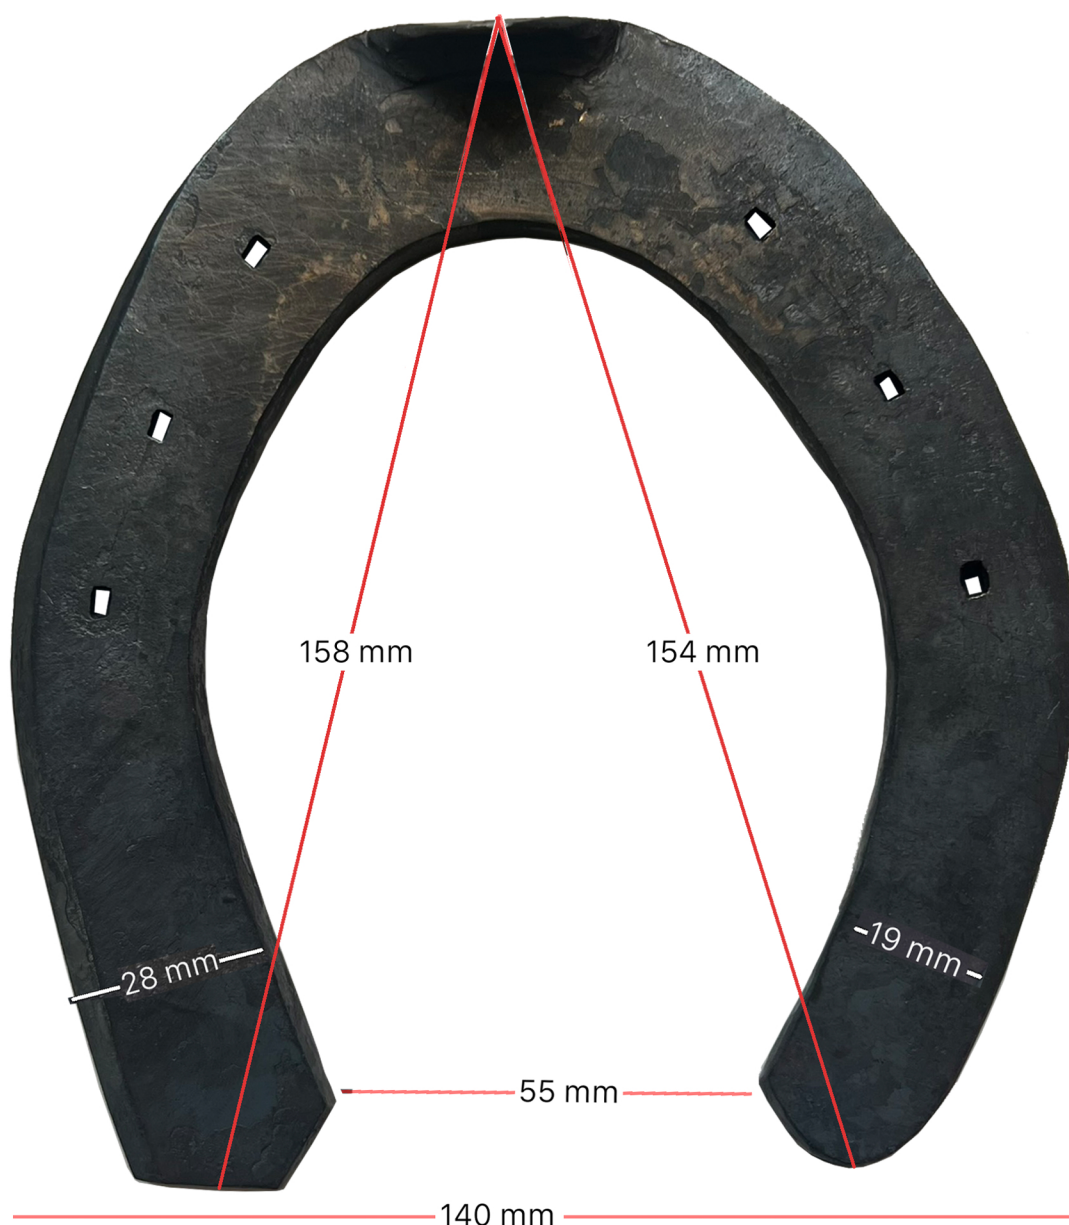

Gesällprouvsko

Lateral extension, baksko

25x10

Söm: Valfri
Tåkappa
Hammarfinish

Bredd: 140 mm
Tå - lat: 158mm
Tå - med: 154 mm
Mellan trakt 55 mm