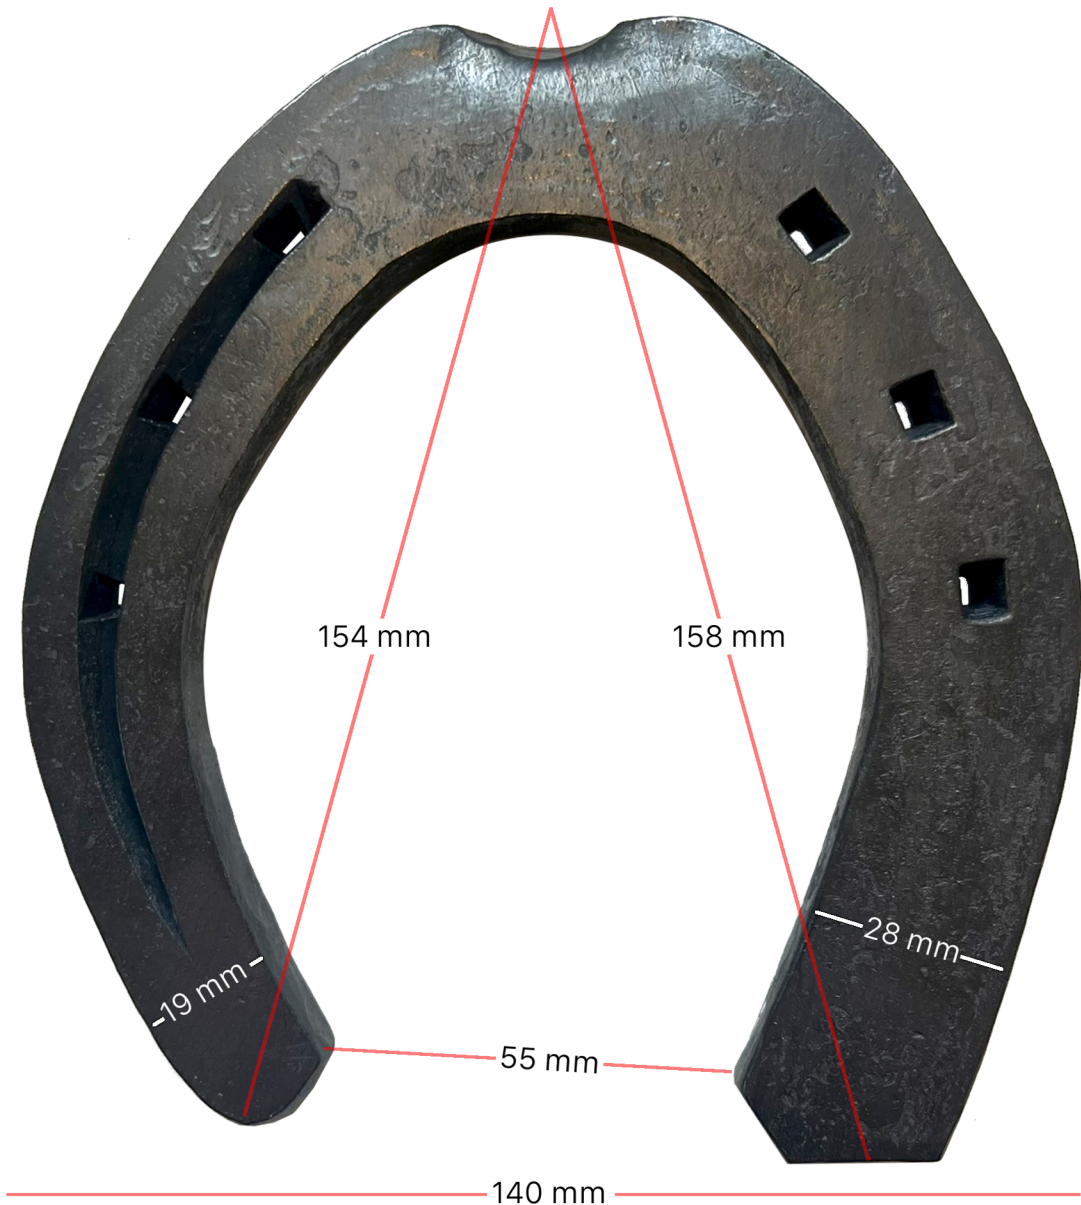

Gesällprovsko

Lateral extension, baksko

25x10

Söm: Valfri
Tåkappa
Hammarfinish

Bredd: 140 mm
Tå - lat: 158mm
Tå - med: 154 mm
Mellan trakt 55 mm