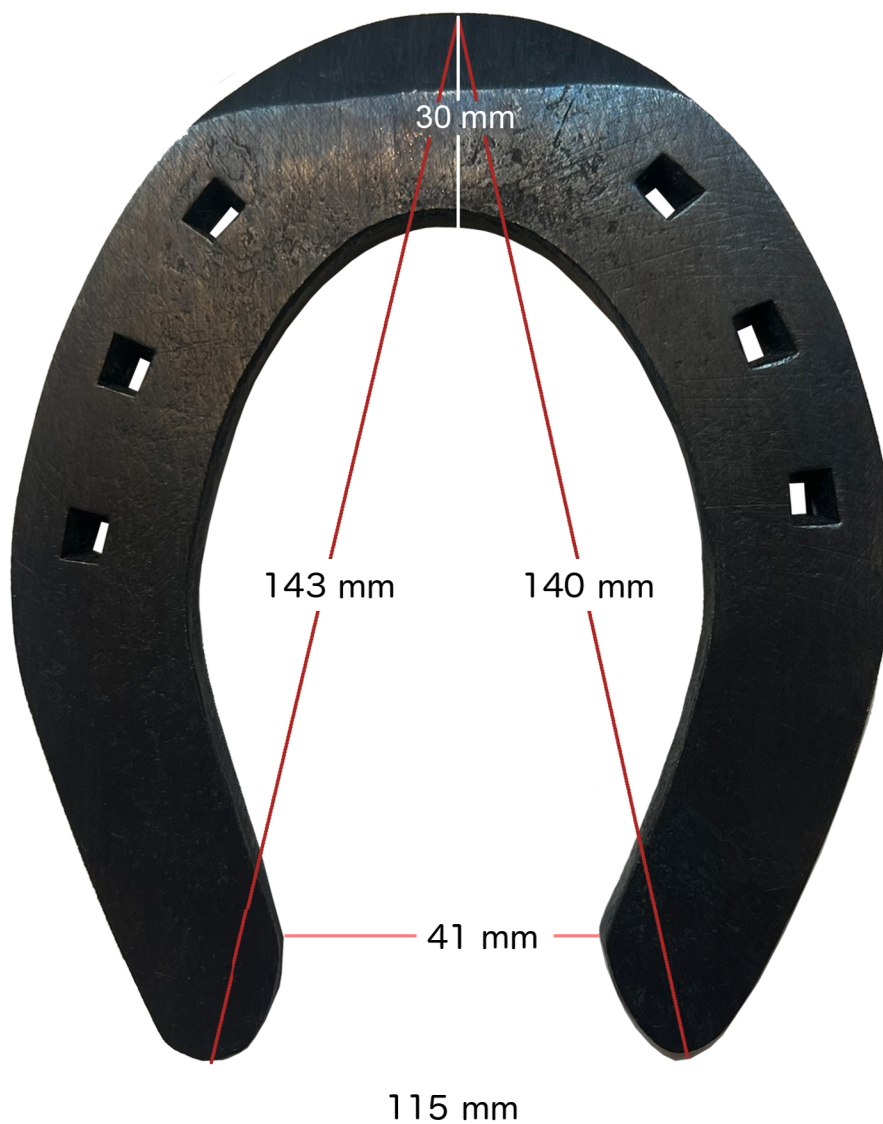

SVENSKA HOVSLAGAREFÖRENINGEN

Gesäll- och mästarprovssektionen

Gesällprovsko

Slidingplate

25x6x270

Söm: Concave 2

Sidokappor

Hammarfinish

Tådel bredd: 30 mm

Nedsmidd tå, något tåriktad

Bredd: 115 mm

Tå - lat: 143 mm

Tå - med: 140 mm

Mellan trakt 41 mm