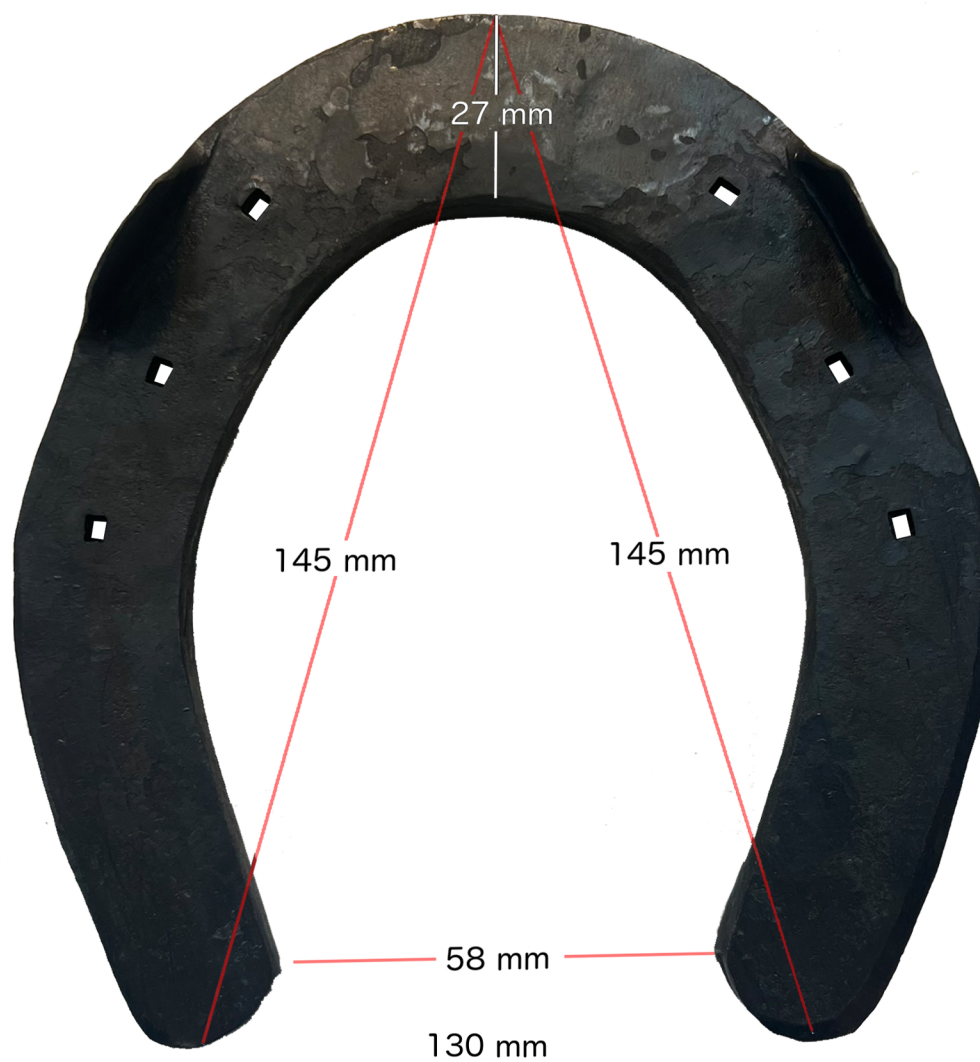

SVENSKA HOVSLAGAREFÖRENINGEN

Gesäll- och mästarprovssektionen

Gesällprovsko

Stämpelsko bak med sidokappor

25x8x280

Söm: Valfri
Sidokappor
Hammarfinish

Bredd: 130 mm
Tå - lat: 145 mm
Tå - med: 145 mm
Mellan trakt 58 mm