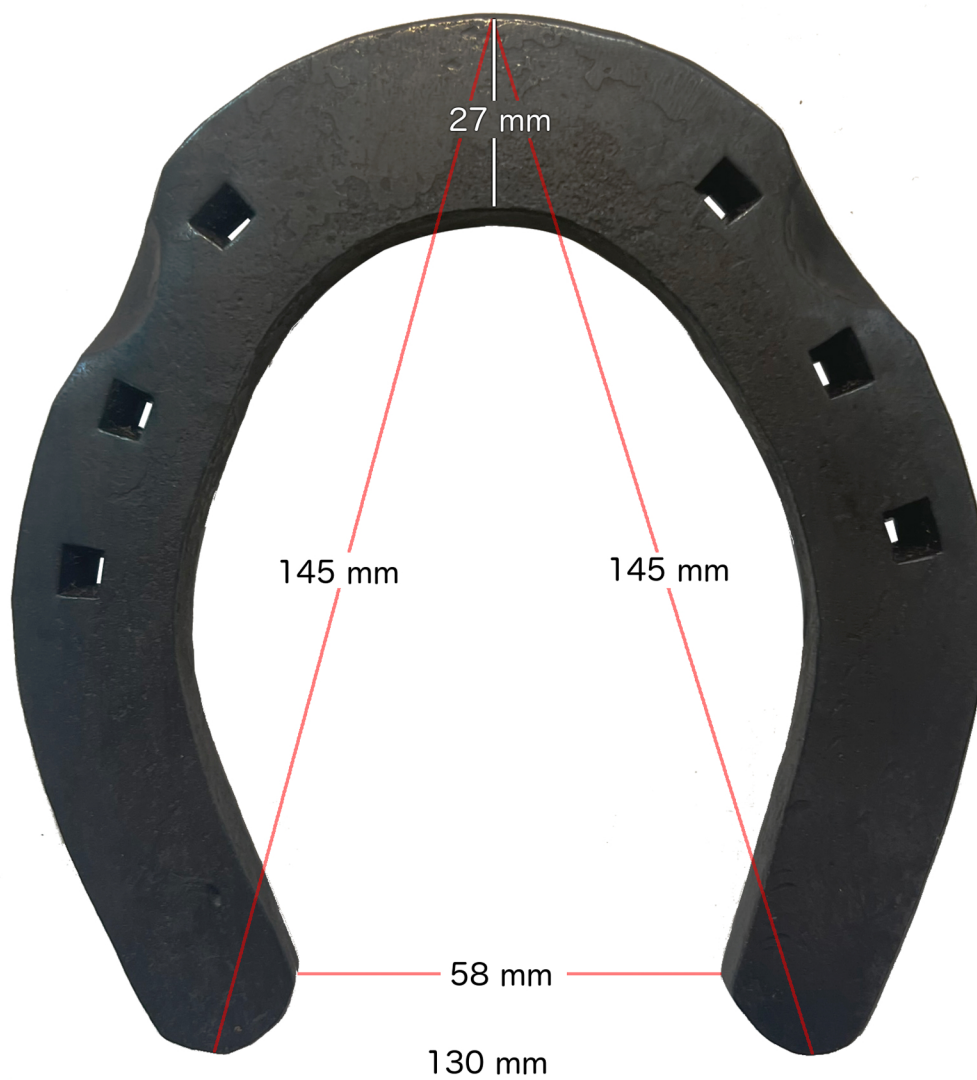

SVENSKA HOVSLAGAREFÖRENINGEN

Gesäll- och mästarprovssektionen

Gesällprovsko

Stämpelsko bak med sidokappor

25x8x280

Söm: Valfri
Sidokappor
Hammarfinish

Bredd: 130 mm
Tå - lat: 145 mm
Tå - med: 145 mm
Mellan trakt 58 mm