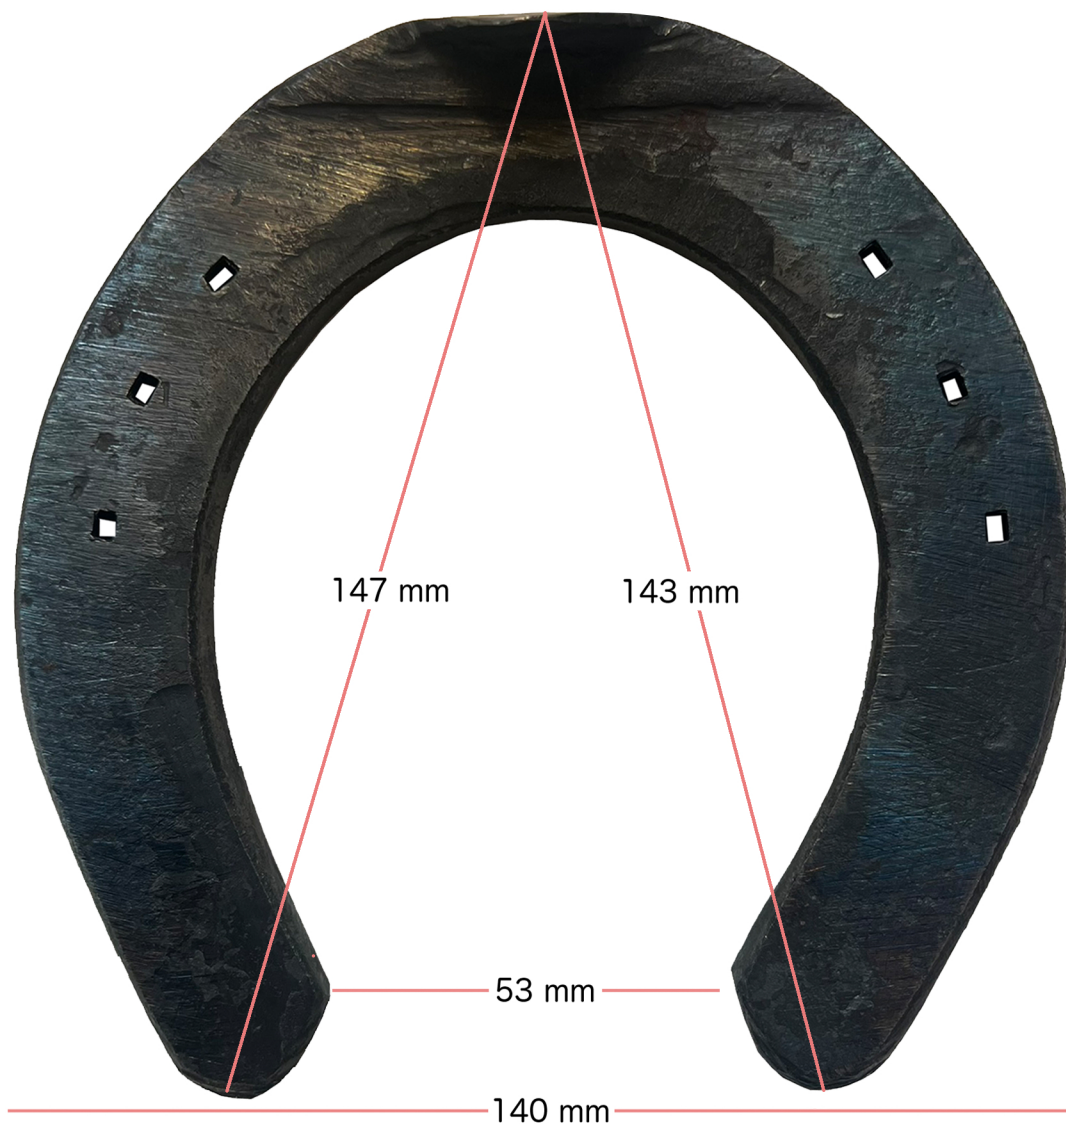

## Gesällprovsko

Tåriktad, 3/4-falsad framsko

### 25x10x300

Söm: ESL 5

Tåriktning: 8 mm hög

Bobpunch kapp

Hammarfinish

Bredd: 140 mm

Tå - lat: 147 mm

Tå - med: 143 mm

Mellan trakt 53 mm